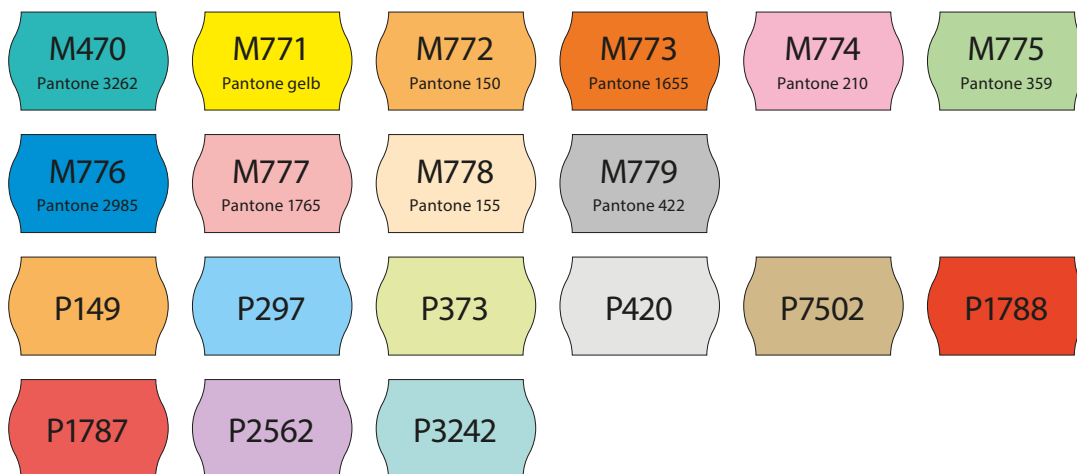

## Vordruckfarben auf weißem Papier

## Vordruckfarben auf Fluor-Papier

Vordruckfarben können auf anderen Etikettenfarben optisch unterschiedlich erscheinen.

## Papierfarben vollflächig

Bitte entnehmen Sie Original-Etiketten- und Vordruckfarbtöne unserer Meto Farbkarte.